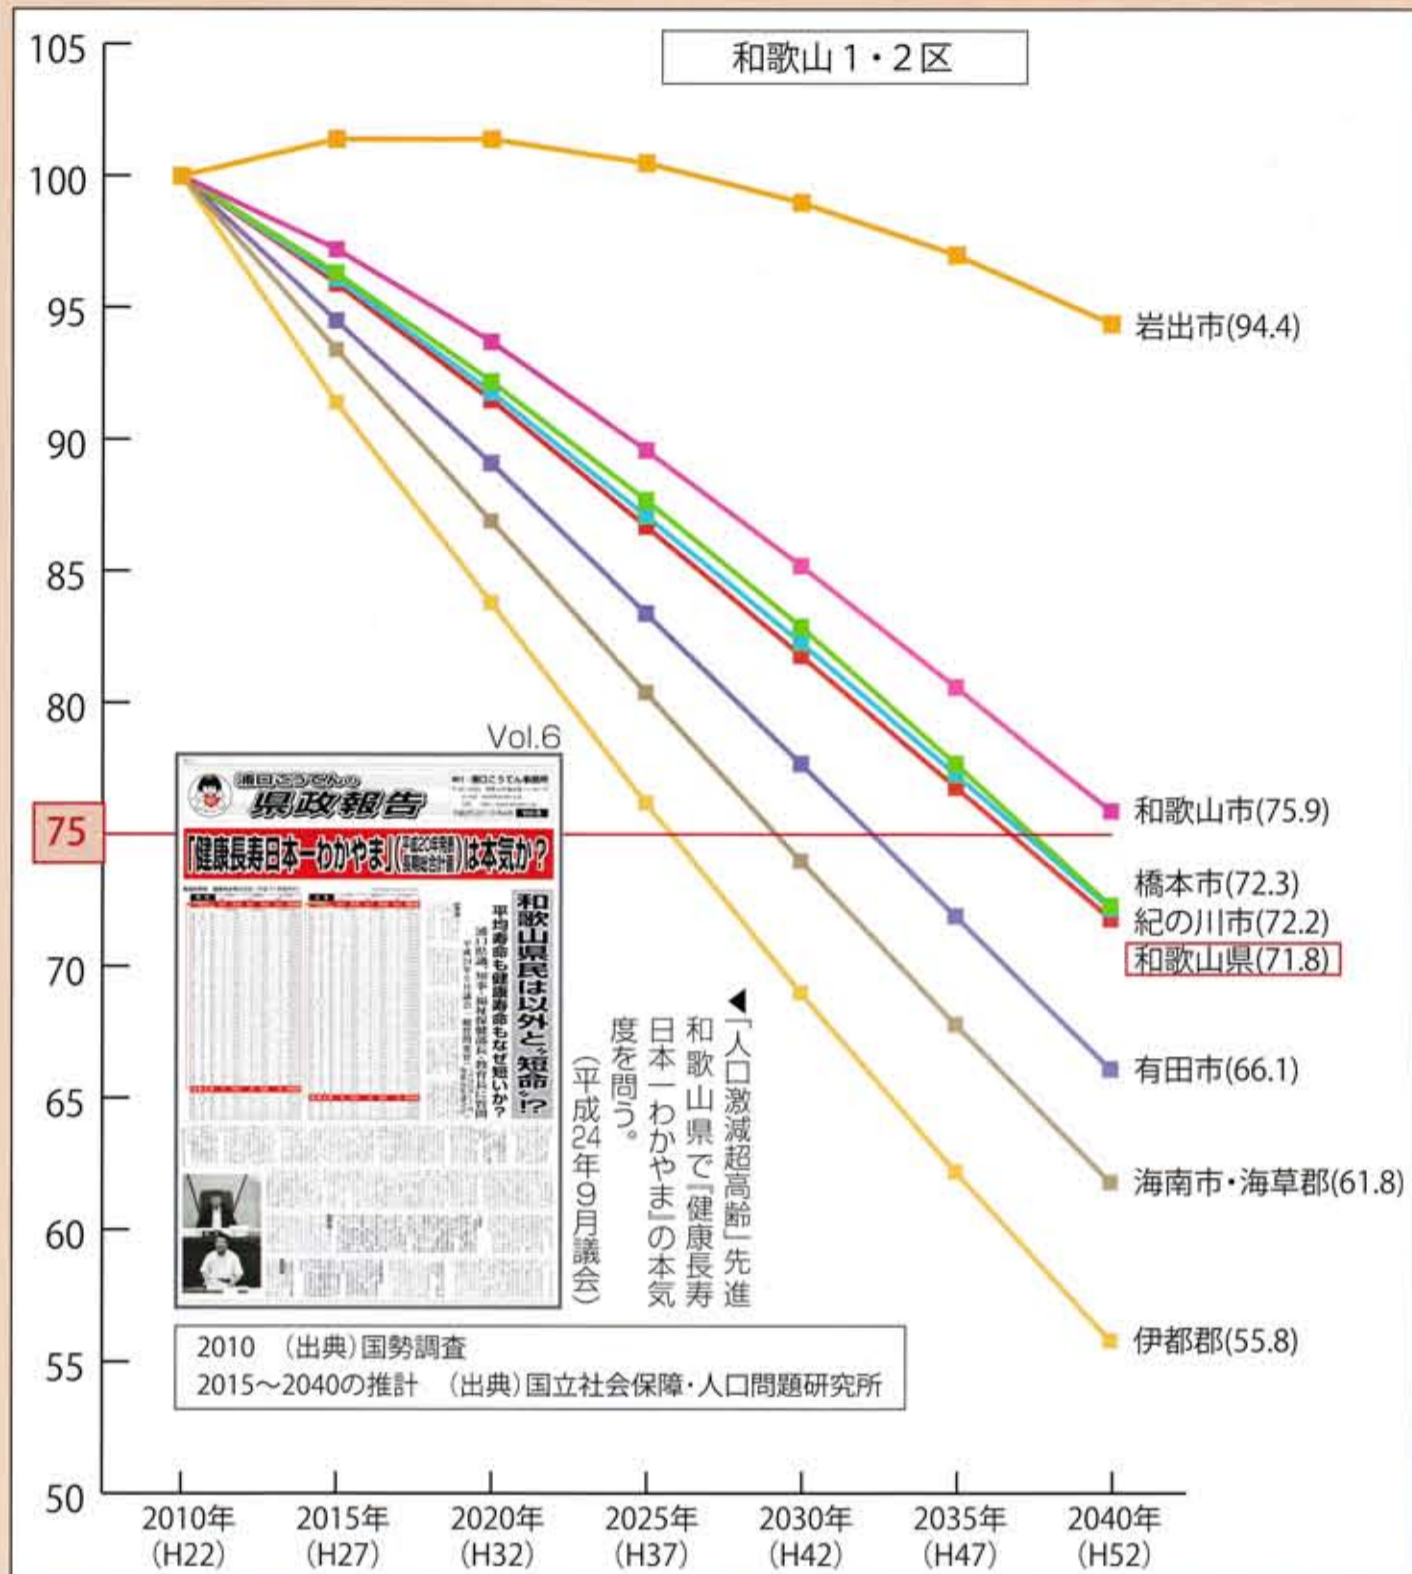

人口激減 超高齢 先進和歌山県…どうしますか？ 平成27年 9月議会

和歌山県の人口割合推計 (2010年人口=100)

〈浦口高典議員の質問に関する資料〉

Ⅱ. 和歌山県の高齢化率推計 (65歳/75歳以上)

Ⅱ. 和歌山県の高齢化率推計 (65歳/75歳以上)