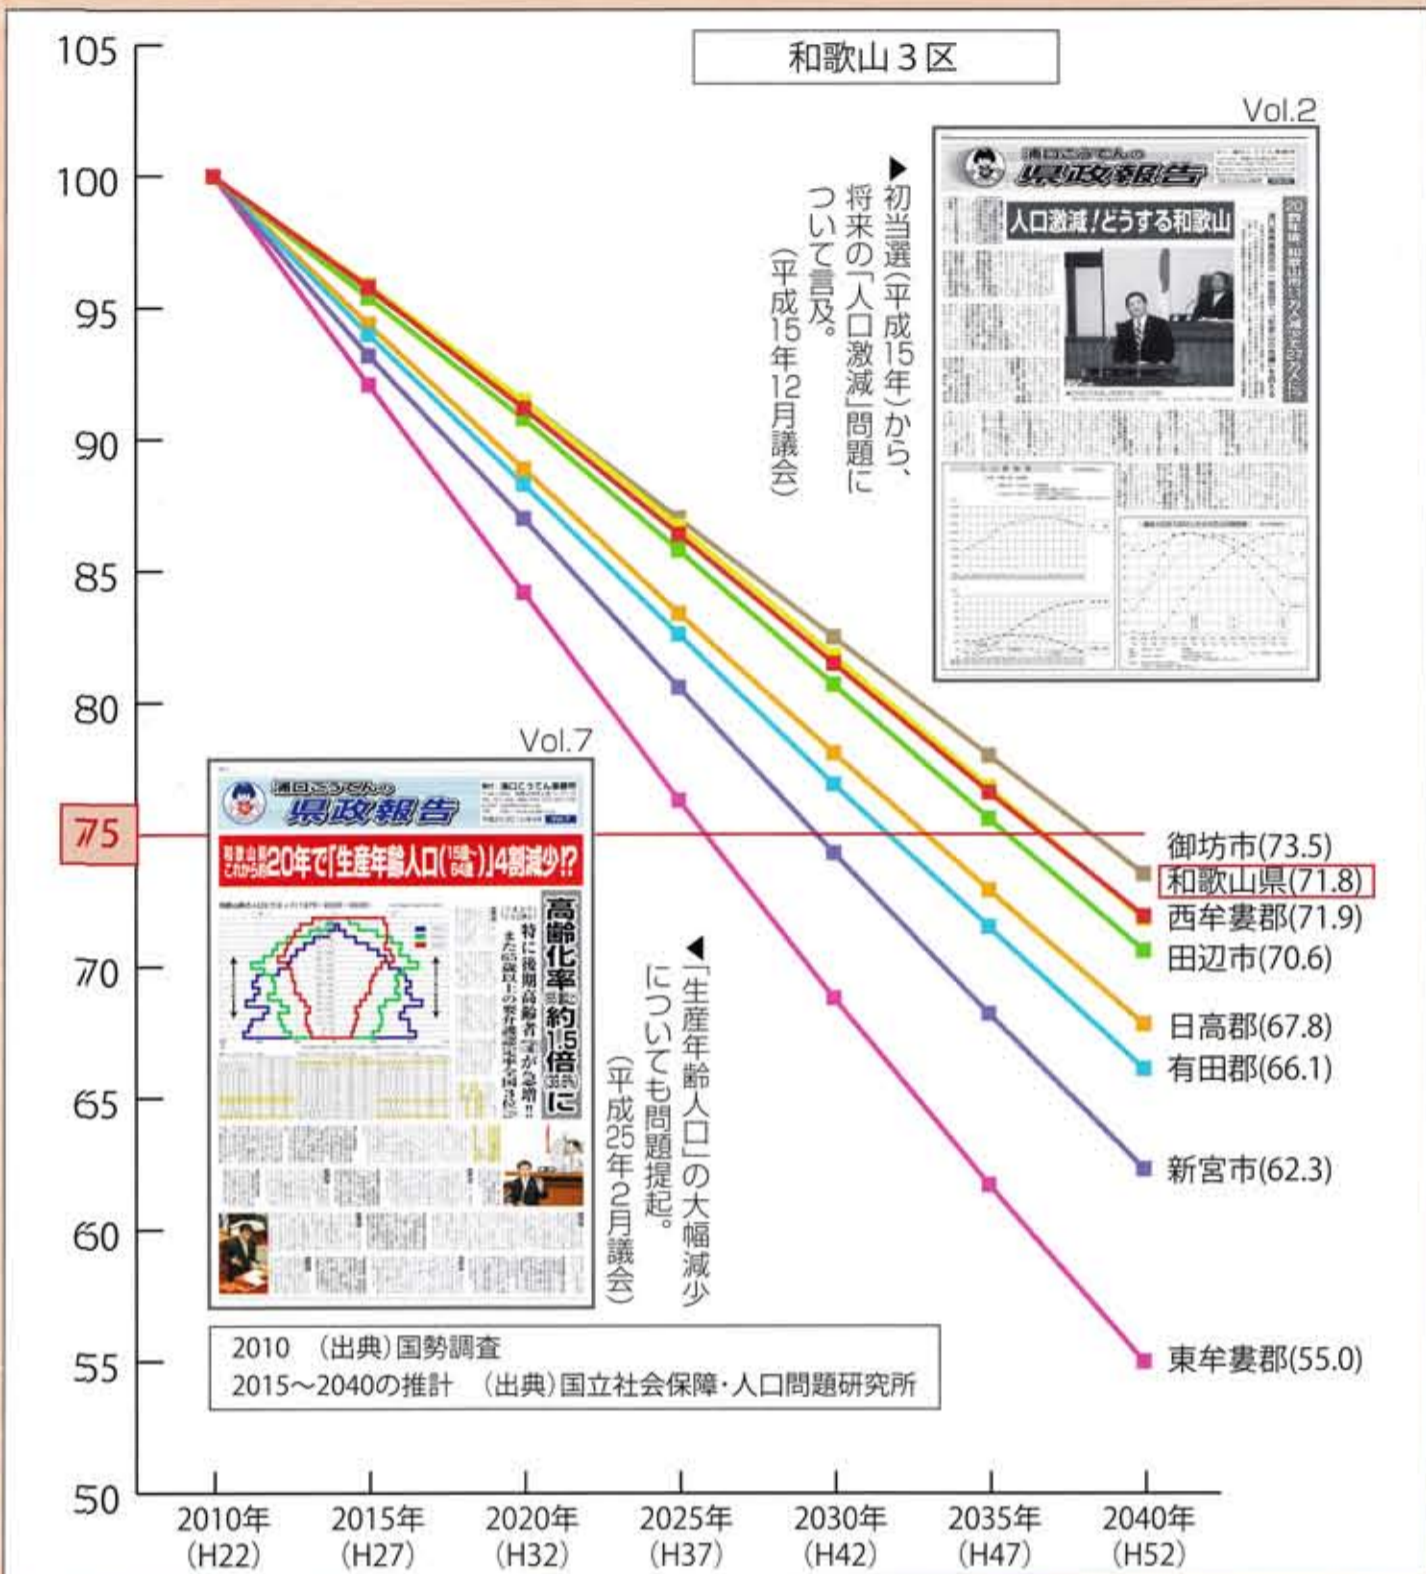

人口激減 超高齢 先進和歌山県…どうしますか？ 平成27年 9月議会

和歌山県の人口割合推計 (2010年人口=100)

〈浦口高典議員の質問に関する資料〉

Ⅱ. 和歌山県の高齢化率推計 (65歳/75歳以上)

Ⅱ. 和歌山県の高齢化率推計 (65歳/75歳以上)